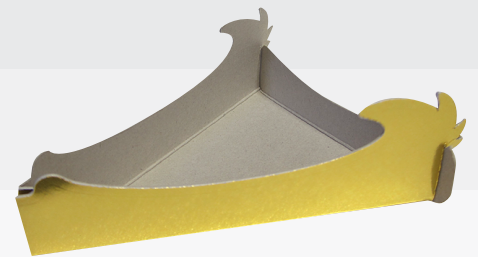

抗菌

+

耐油

耐水

業界初の新技術による安全・安心機能に加え、魅力的な陳列を演出する画期的な紙トレイの登場です！

6号/8切サイズ 豊富な商品バリエーション

特長：
● トング等を使わずに商品の出し入れができます
● トレーを広げると台紙として使用できます

■ 品番：CT001 ハートカラー
■ 入数：250枚
■ サイズ：100×800×H40

在庫有り

■ 品番：CT002 ハート無地・ピンク
■ 入数：250枚
■ サイズ：100×800×H40

■ 品番：CT003 ウイング
■ 入数：250枚
■ サイズ：100×800×H40

ゴールド シルバー

■ 品番：CT004 英字・ブラウン
■ 入数：250枚
■ サイズ：100×800×H40

■ 品番：CT005 ストライプ・グリーン
■ 入数：250枚
■ サイズ：100×800×H40

■ 品番：CT006 ハロウィン・アソート
■ 品番：CT007 クリスマス・アソート
■ 入数：250枚
■ サイズ：100×800×H40